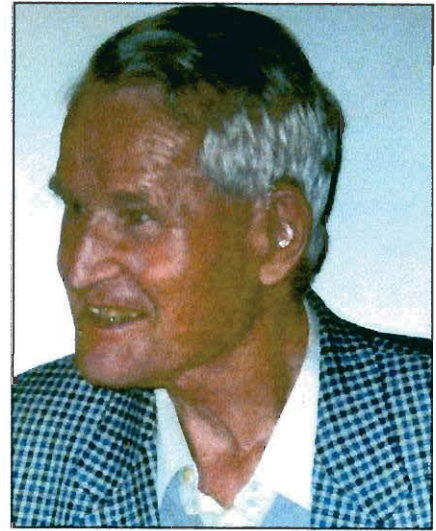

*Wurm als junger Pfadi  
im Garten  
seines Elternhauses  
am Dammweg 1*

Auf Umwegen erreicht uns die Mitteilung, dass es Gott dem Allmächtigen gefallen hat, unseren Kameraden

## **Hans Schwarzen- bach**

**v/o Wurm**

geb. 23. März 1920  
gest. in der Adventszeit 2008

*Wurm im September 2003*

zu sich abzubringen. Der genaue Todestag wurde von den Angehörigen nicht bekanntgegeben. Seine letzten Tage verbrachte er in einem Alters- und Pflegeheim im Tessin.

Hans Schwarzenbach war stets Pfadfinder mit Leib und Seele. In seiner Aktivzeit als Pfadi – 1932 bis 1945 – hat er die Pfadfinderabteilung Limmattal (damals noch Schlieren) entscheidend mitgeprägt.

Hier einige Stationen aus seiner Pfadizeit: